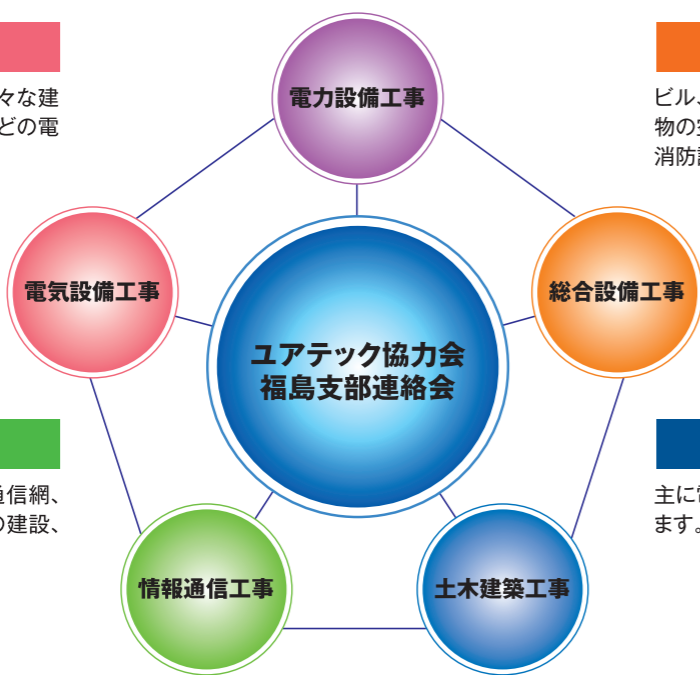

技術と信頼でまちを支える。

私たちは、人と社会、まちづくりに欠かせない大切な仕事を行っています。

電力設備工事

配電用変電所から一般家庭や工場などへ電気を送り届けるため、電柱や架線などの配電線設備の建設、保守点検を行います。

発電所でつくられた電力を運ぶ送電線の建設、保守点検を行います。

変電所や変電所設備、また工場などの受変電設備の建設、保守点検を行います。

電気設備工事

ビル、工場、公共施設などの様々な建築物の照明や動力、防災設備などの電気設備の建設を行います。

情報通信工事

電気通信事業者の光ファイバ通信網、携帯電話事業者の基地局などの建設、保守点検を行います。

総合設備工事

ビル、工場、公共施設等の様々な建築物の空調設備、給排水・衛生設備、消防設備などの建設を行います。

土木建築工事

主に電力設備の建設、保守点検を行います。

ユアテック協会

ユアテック協会とは東北電力企業グループの株式会社ユアテックと協力会社基本契約を締結した会社です。ユアテック協力は、ユアテックとともに、東北電力の電力流通設備建設、維持、修繕をはじめ、社会の様々な施設における、電気、空調、給排水、情報通信設備工事から、土木建築工事・リニューアル工事まで、幅広く行っています。ユアテック協力は、全ての協力会社が、安全・施工品質の向上および技術と経営に優れた企業への成長を目指して、社会的・経済的地位の高揚を図ることを目的とし、様々な事業を行っています。

ユアテック協会